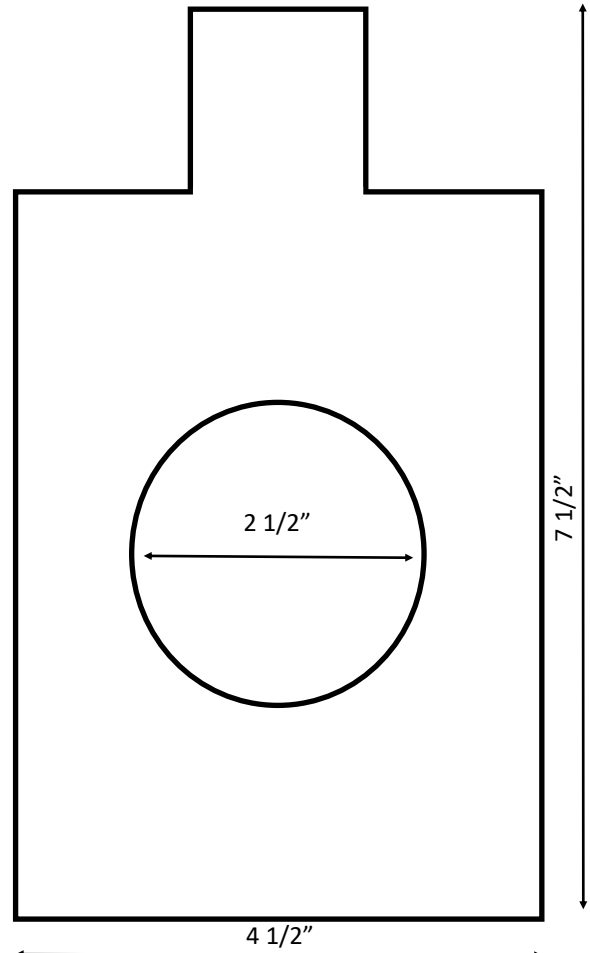

MTC Small Bore Sniper UKD Range Card

Name:		Location: MTC Small Bore Sniper UKD Range		Date:	
Range To Target	Target Identifier Description	Elevation Mil / MOA	Windage 5 / 10 MPH		
50 Y	Zero Target Backer Board				
50 Y	No Identifier				
60 Y	Black Diamond Identifier				
70 Y	Black Square Identifier				
80 Y	Red Diamond Identifier				
90 Y	Red Square Identifier				
100 Y	Red Circle Identifier				
120 Y	White Diamond Identifier				
140 Y	White Square Identifier				
160 Y	Blue Diamond Identifier				
180 Y	Blue Square Identifier				
200 Y	Blue Circle Identifier				
225 Y	No Identifier				
248 Y	No Identifier				