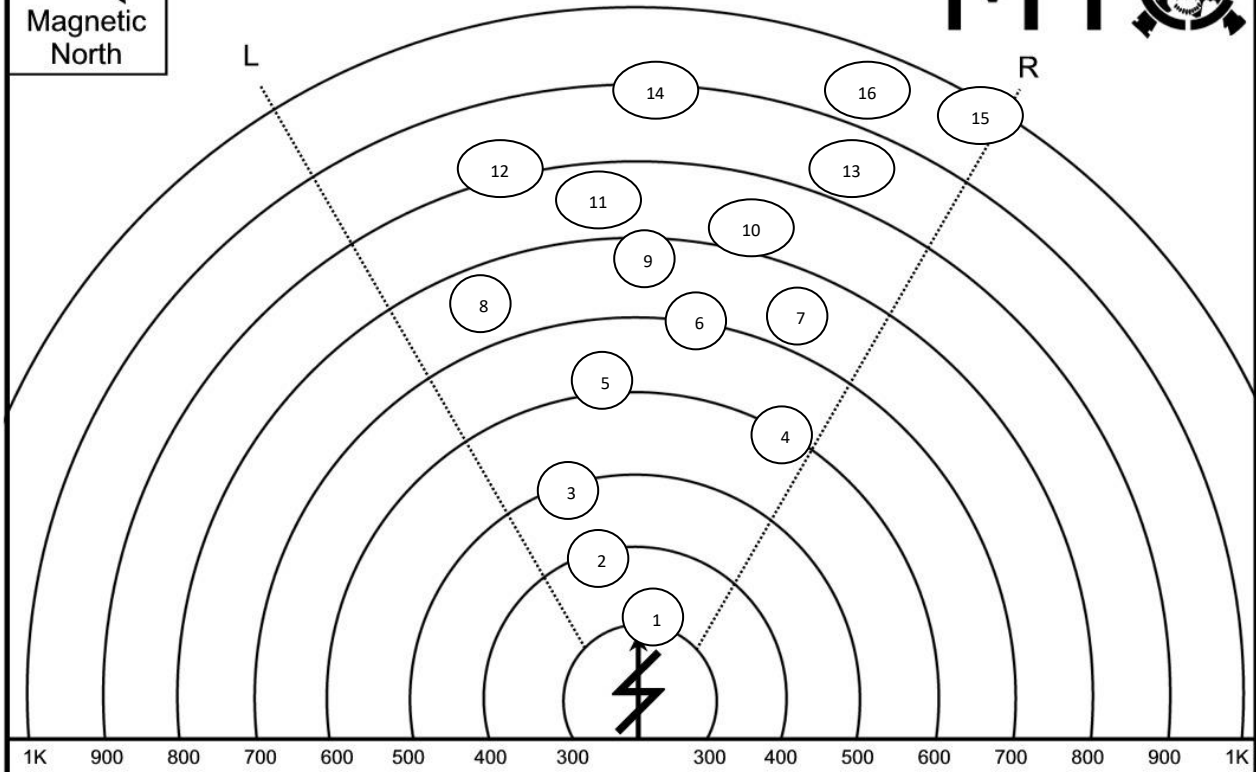

# MTC UKD Range Card

Name: \_\_\_\_\_ Location: 16T 45022702 Shooting Position #5 Date: \_\_\_\_\_

Target ID	Target Range	Target Description	Elevation Mil / MOA	Windage 5 / 10 MPH
	200	Head		
1	320 Y	Red Diamond		
	320 Y	Head		
2	400 Y	Red Circle		
	400 Y	Head		
3	487 Y	White Diamond		
	487 Y	Head		
4	563 Y	White Circle		
5	599 y	Blue Circle		
6	687 Y	Black Triangle		
7	733 Y	Red Square		
8	753 Y	Black Circle		
9	787 Y	Blue Diamond		
10	824 Y	Blue Square		
11	856 Y	White Square		
12	906 Y	Red Triangle		
13	955 Y	White Triangle		
14	991 Y	Blue Triangle		
15	1054 Y	Black Diamond		
16	1046 Y	Holy Grail Prairie Dog		
	300Y	Square Big Bore Steel Target		
	550 Y	Square Big Bore Steel Target		
	700 Y	Square Big Bore Steel Target		
	1054 Y	Square Big Bore Steel Target		